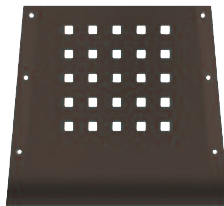

Seat Patterns

A2356 Square